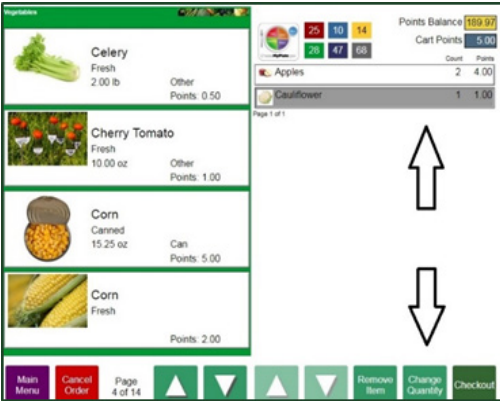

Manna's অনলাইন মার্কেটে স্বাগত!

অনলাইন শপিং লভ্য হবে সমস্ত নথিভুক্ত মার্কেট পরিবারের জন্য

অনলাইনে শপিং করতে, দেখুন www.smartchoice.life/mannaonmain ওয়েবসাইটটি এবং নিচে দেওয়া নির্দেশ পালন করুন:

1. লগইন করতে আপনার শপার আইডি ও পিন প্রদান করুন। যদি আপনার কাছে এই তথ্য না থাকে, তবে ক্লিক করুন “শপার ID/ পিন ভুলে গেছি”। যদি আপনার ইমেল আমাদের ফাইলে থাকে, তাহলে আপনাকে তথ্য ইমেলের মাধ্যমে পাঠিয়ে দেওয়া হবে। যদি আপনার ইমেল আমাদের কাছে ফাইলে না থাকে, তবে অনুগ্রহ করে যোগাযোগ করুন Manna -র সাথে 215-855-5454 নম্বরে।
2. আপনার লভ্য মাসিক শপিং পয়েন্টগুলি দেখানো হয়েছে উপরে ডান দিকের কোণায় যা ম্যাচ করে MyPlate শ্রেণি: ফল, সব্জি, ডেয়ারি, প্রোটিন, শস্য এবং অন্যান্য। যদি আপনি একজন USDA শপার হন, তাহলে সে নির্বাচন লভ্য হয় “অন্যান্য”-তে।
3. শপিং শুরু করতে, MyPlate শ্রেণি স্পর্শ করুন বা ক্লিক করুন এবং লভ্য আইটেমগুলি প্রদর্শিত হবে। ন্যাভিগেশন বোতাম ব্যবহার করে আরও বিকল্প প্রদর্শন করুন।

36	15	28
47	58	85

1. আইটেমের পরিমাণ অ্যাডজাস্ট করতে, আপনার কার্টের আইটেমটি নির্বাচন করুন এবং তারপরে “পরিমাণ পরিবর্তন করুন” স্পর্শ করুন বা ক্লিক করুন।
2. যদি আপনার কোন প্রশ্ন থাকে বা কোন খাদ্য অ্যালার্জি বা আইটেমের পছন্দ উল্লেখ করতে চান তাহলে “নোট টু স্টাফ” নির্বাচন করুন।
3. একবার আপনার অর্ডার সম্পন্ন হলে, আপনাকে অবশ্যই নীচের ডানদিকে “চেকআউট” ক্লিক করতে হবে। আপনার অর্ডার একই দিনে তৈরি থাকবে, আপনি পিক-আপের সময়ে সেগুলি নিয়ে যেতে পারবেন। আপনার অর্ডারের জন্য পিক-আপের সময় নোট করুন এবং অবিলম্বে পৌঁছান।

আপনার অনলাইন অর্ডারের দিনেই মুদি-সদাইয়ের জিনিসপত্র সংগ্রহ করতে হবে। আপনি যদি আপনার অর্ডার না নিয়ে যান, তবে পয়েন্টগুলি আপনার অ্যাকাউন্ট থেকে কেটে নেওয়া হবে। একই দিনে অর্ডার না নেওয়ার তিনটি ঘটনার পরে, আপনাকে আর অনলাইনে কেনাকাটা করার অনুমতি দেওয়া হবে না। আপনার মুদি-সদাইয়ের জিনিসপত্র নিতে, নির্ধারিত পিক-আপ সময়ে মার্কেটের দরজার বাইরে এসে দাঁড়ান। মুদি-সদাইয়ের জিনি,পত্র ব্যাগে করে আপনার জন্য তৈরি থাকবে ভেস্টিবিউলে। মার্কেটের কর্মী বা স্বেচ্ছাসেবকদের আপনার ব্যাগ কোথায় আছে তা জিজ্ঞাসা করুন।

অনলাইন মার্কেটের অর্ডারের সময়সূচি

সোমবার: সকাল 10টা - দুপুর 1টা | পিক-আপ: বিকাল 5টা - সন্ধ্যা 7টা

মঙ্গলবার: সকাল 6টা - 10টা | পিক-আপ: দুপুর 2টা - 4টা

বৃহস্পতিবার: সকাল 6টা - 10টা | পিক-আপ: দুপুর 2টা - 4টা